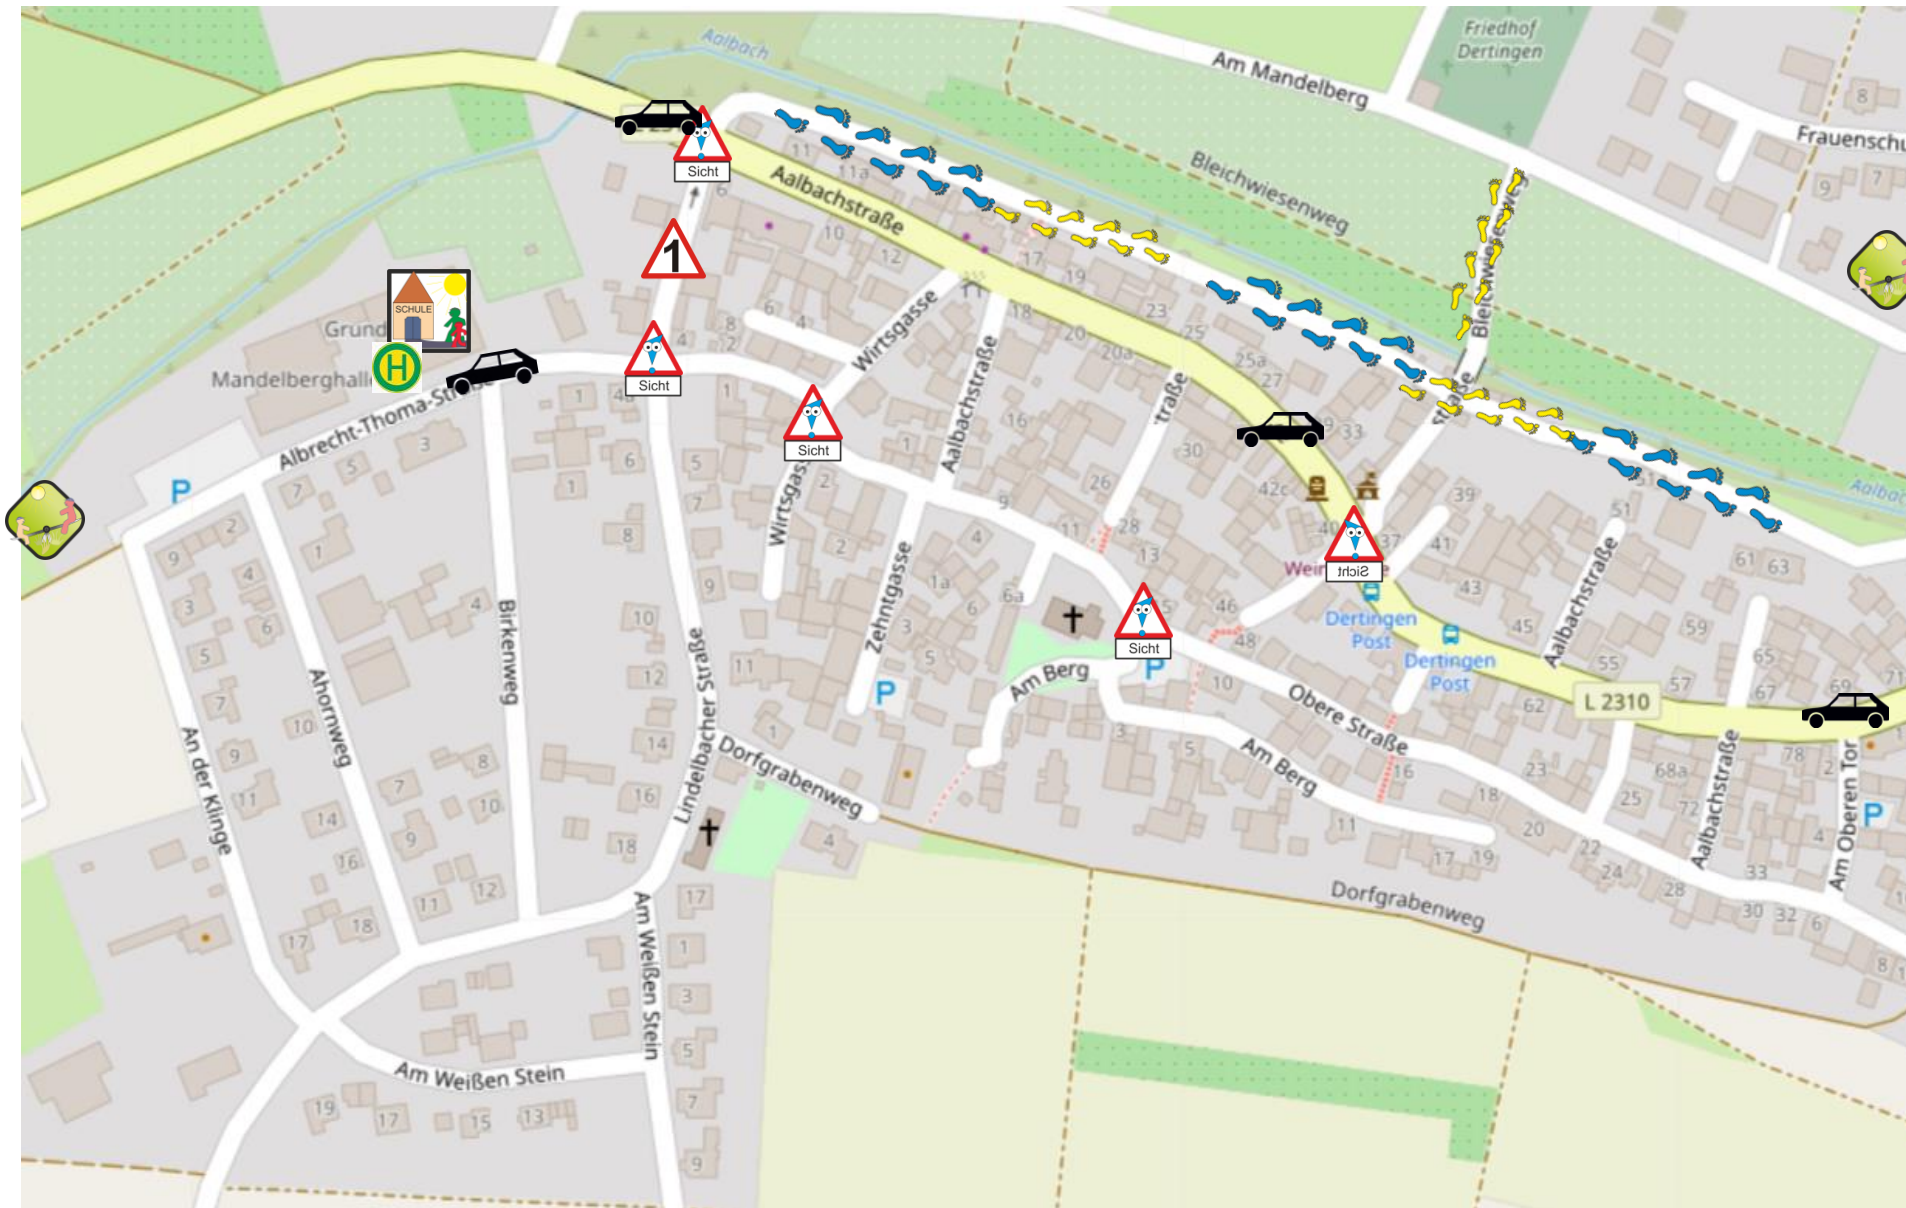

Schulwegplan Dertingen 1

Zeichenerklärung

-  Schule
-  unbeleuchteter Schulweg
-  Spielplatz
-  schlechte Sicht zum Überqueren der Straße
-  Bushaltestelle
-  viel Verkehr
-  Fußweg/Radweg
-  kein Gehweg
-  Gefahrenstelle

Schulwegplan Dertingen 2

Zeichenerklärung

-  Schule
-  unbeleuchteter Schulweg
-  Spielplatz
-  schlechte Sicht zum Überqueren der Straße
-  Bushaltestelle
-  viel Verkehr
-  Fußweg/Radweg
-  kein Gehweg
-  Gefahrenstelle