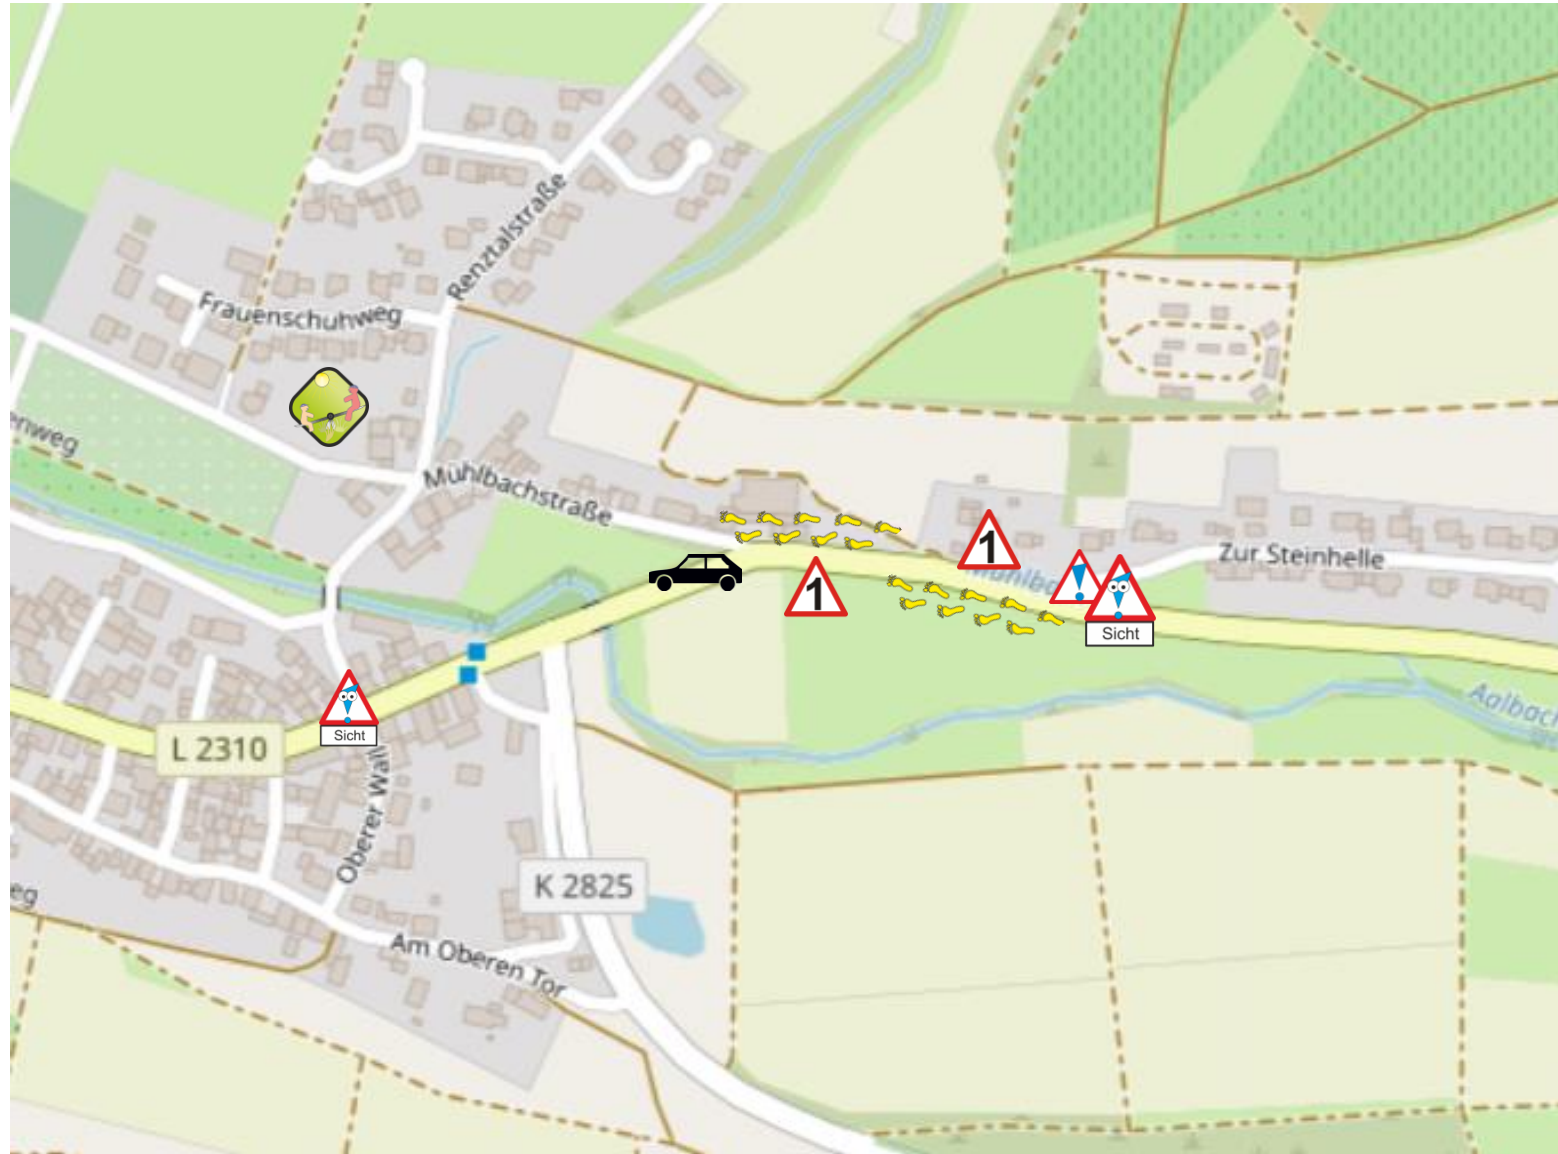

Schulwegplan Dertingen 1

Zeichenerklärung

-  Schule
-  unbeleuchteter Schulweg
-  Spielplatz
-  schlechte Sicht zum Überqueren der Straße
-  Bushaltestelle
-  viel Verkehr
-  Fußweg/Radweg
-  kein Gehweg
-  Gefahrenstelle

Schulwegplan Dertingen 2

Zeichenerklärung

-  Schule
-  unbeleuchteter Schulweg
-  Spielplatz
-  schlechte Sicht zum Überqueren der Straße
-  Bushaltestelle
-  viel Verkehr
-  Fußweg/Radweg
-  kein Gehweg
-  Gefahrenstelle